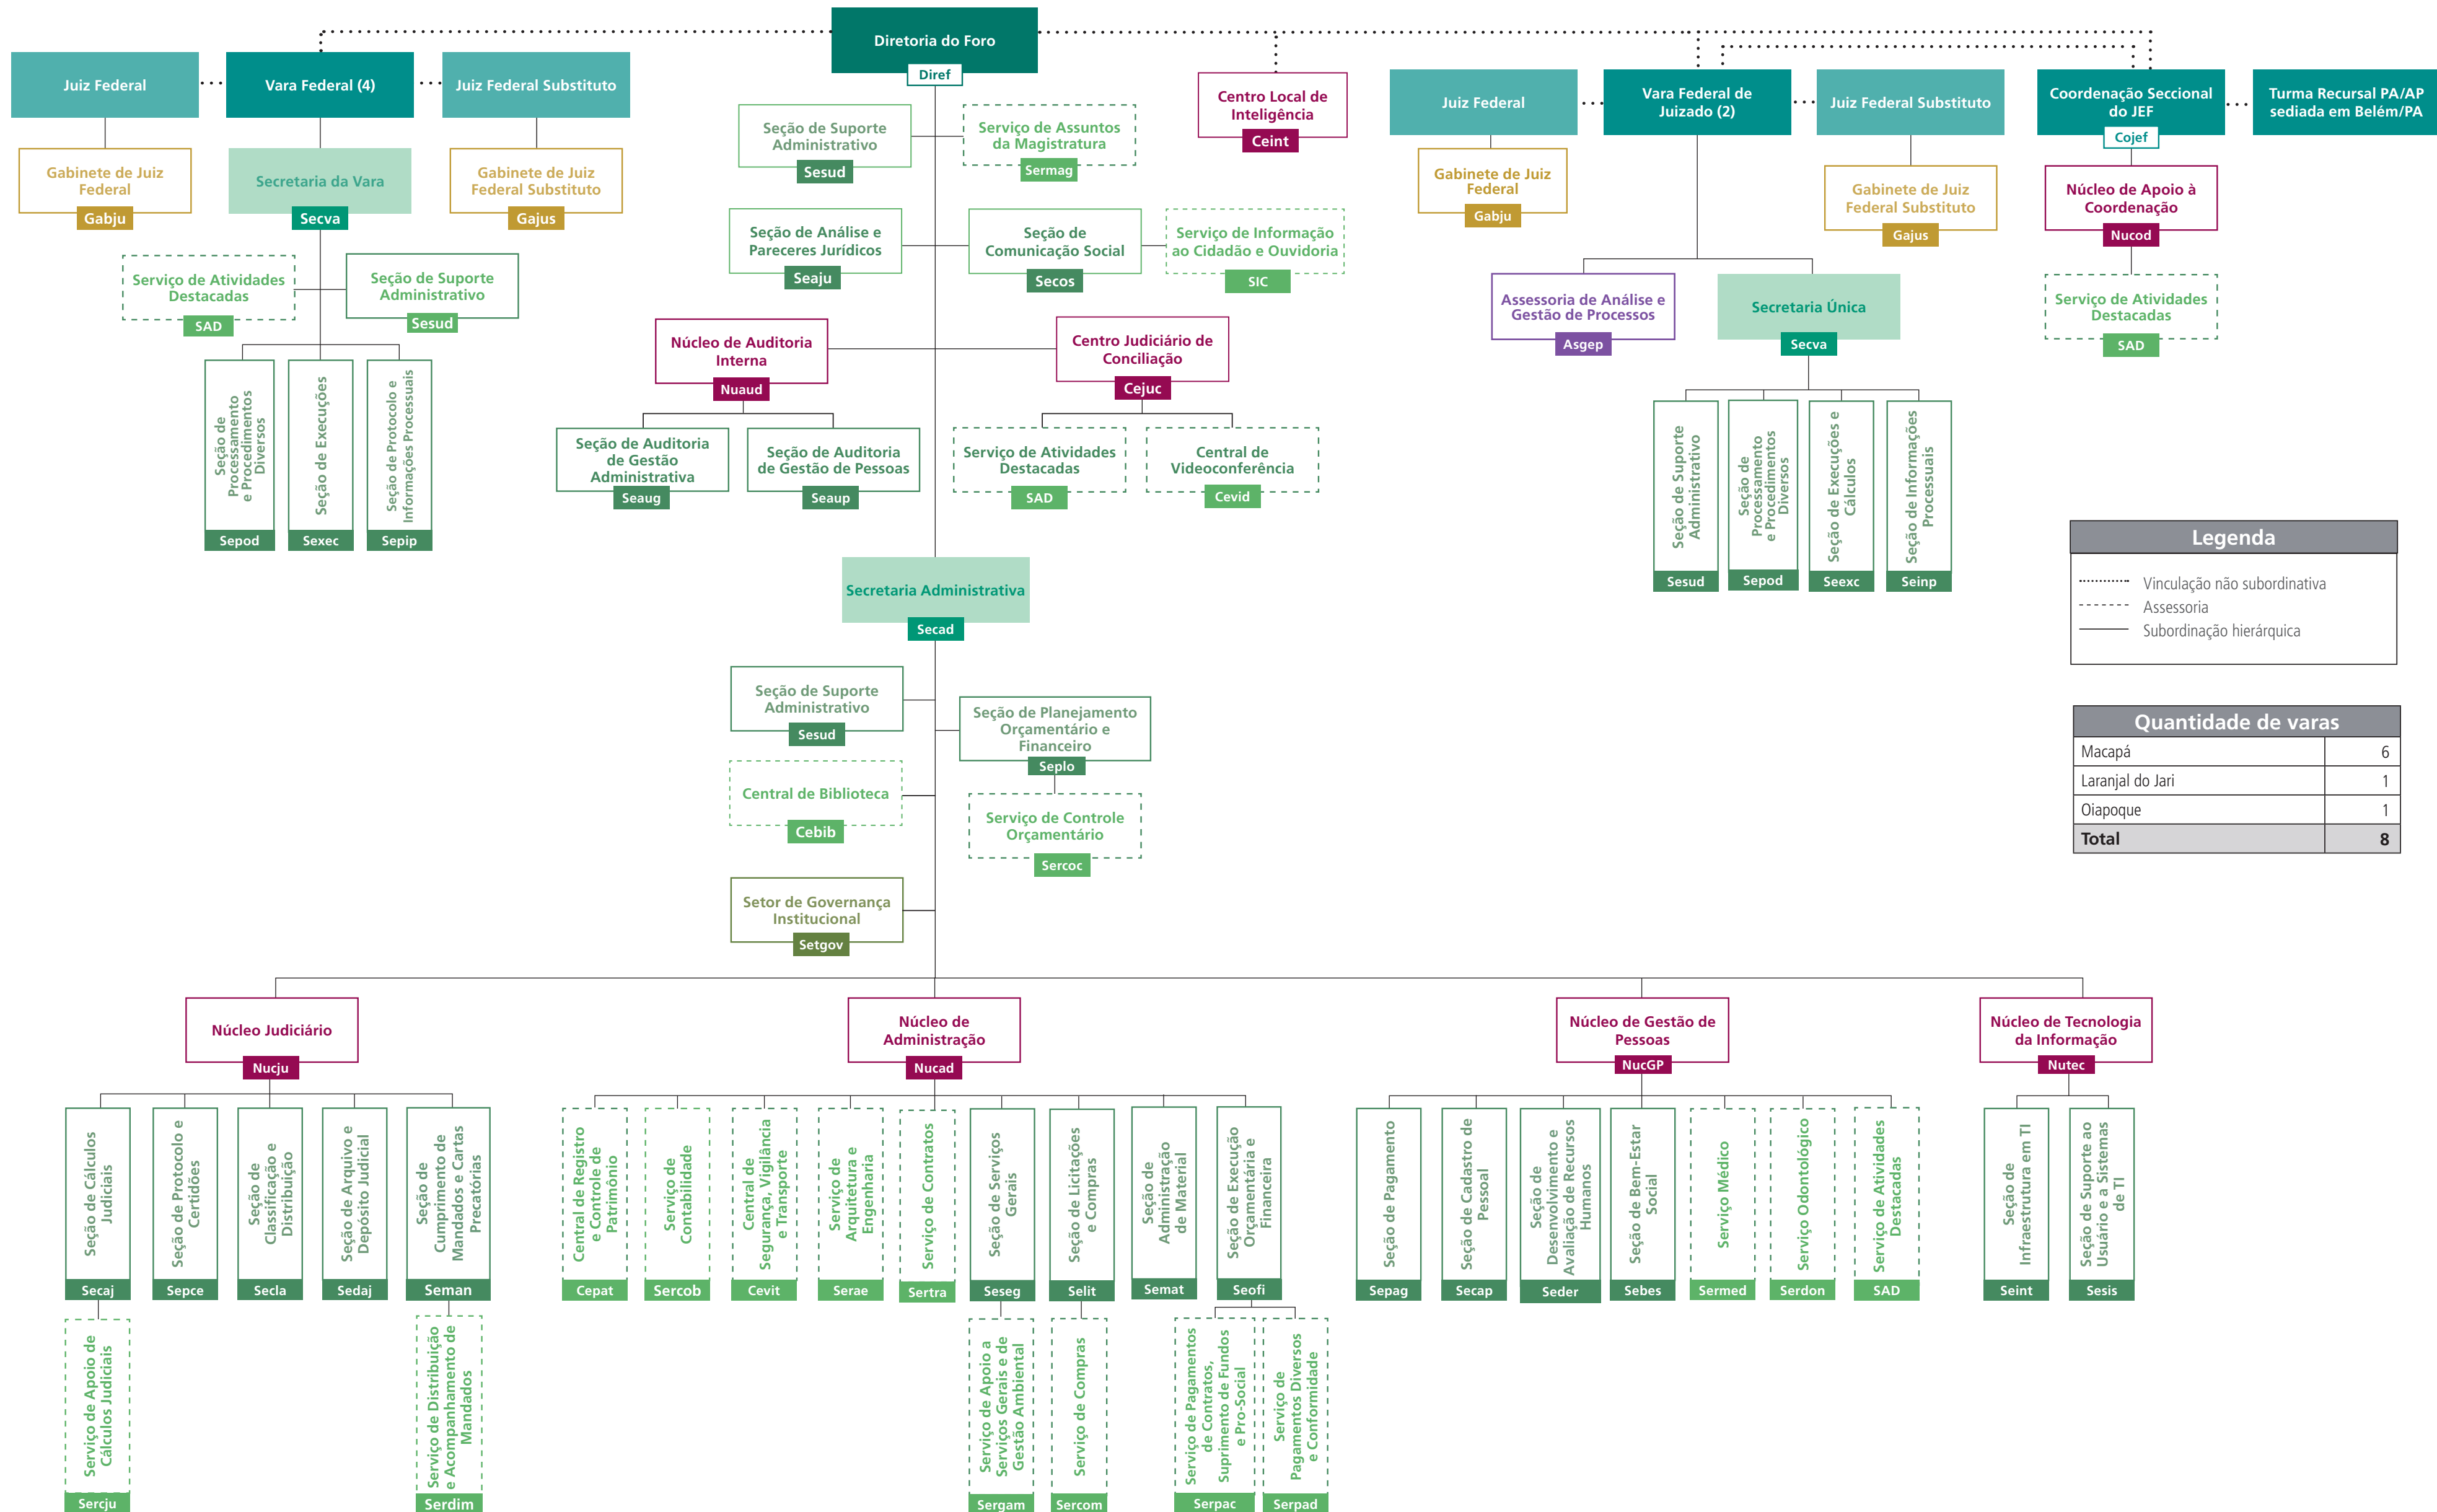

Seção Judiciária do Amapá

Estrutura aprovada pela Portaria Diref 10507970/2020, alterada pela Portaria Diref 73/2021

(referências normativas: Resoluções Presi 24/2015, 43/2015, 01/2016 e 20/2017)

Legenda	
.....	Vinculação não subordinativa
-----	Assessoria
—	Subordinação hierárquica

Quantidade de varas	
Macapá	6
Laranjal do Jari	1
Oiapoque	1
Total	8